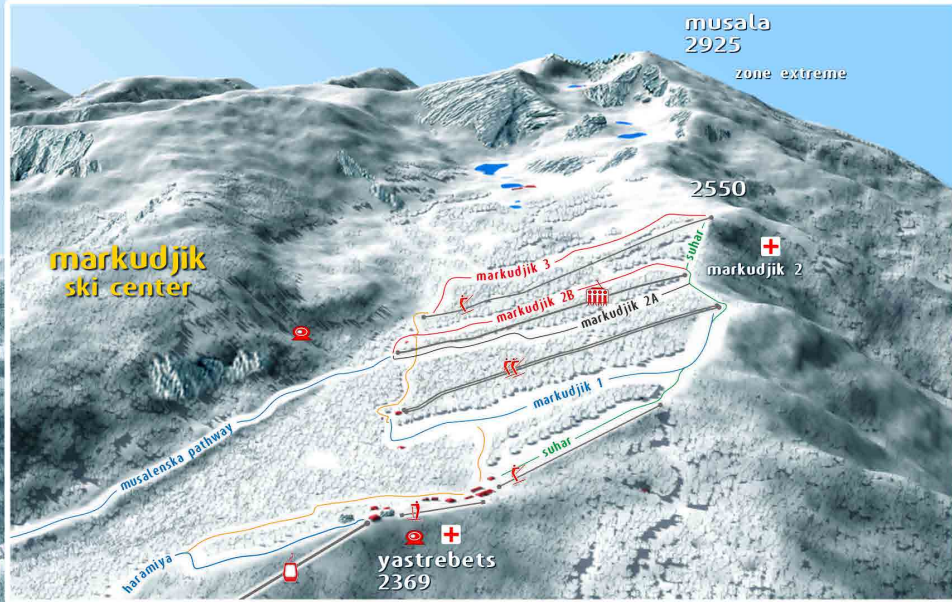

СКИ КУРОРТ БОРОВЕЦ | SKI RESORT BOROVETS

zavrachitsa 2638   kozi vrah 2587   mancho 2771   trechek 2852   deno 2790   musala 2925
zavrachitsa hut 2180   shatar 2495   musala hut   markudjik 2 2550

за начинаещи	лесна	средна	трудна	ски връзка	за начинаещи ски бягане	трудна ски бягане	снежен парк	детски снежен парк	уеб камера	снежна инсталация	осветени писти	планинска спасителна служба	0887 100 243, 0887 100 237 0887 100 238	билетна каса	паркинг	стрелбище биатлон	кабинков лифт	четириседалков лифт	ски влек	ски пътека лифт	
	beginner	easy	intermediate	experts only	ski way	cross-sountry run beginners	cross-sountry run experts only	SNOW PARK	ski lift	ski lift	ski lift	ski lift	ski lift	ski lift	ski lift	ski lift	ski lift	ski lift	ski lift	ski lift	ski lift
	0887 100 243, 0887 100 237 0887 100 238																				

sitnyakovo
ski center
1780

borovets
1300

bistritsa
ski center

НАДМОРСКА ВИСОЧИНА | ELEVATION:	1 300 м - 2560 м
МАРКИРАНИ СКИ ПИСТИ | KM PISTES:	58 км
ПИСТИ | TRAILS:	
НАЧИНАЕЩИ | BEGINNER RUNS	13%
СРЕДНО ТРУДНИ | INTERMEDIATE RUNS	33%
НАПРЕДНАЛИ | ADVANCED RUNS	38%
ЕКСПЕРТИ | EXPERT RUNS	17%
НАЙ-ДЪЛГА ПИСТА | LONGEST RUN	12 KM
СНЕЖЕН ПАРК | SNOW PARK	2
ДЕТСКИ СНЕЖЕН ПАРК | KIDS SNOW PARK	1
ОСВЕТЕНИ ПИСТИ | NIGHT SKIING	ДА * YES
ВЛЕКОВЕ | LIFTS:	15
СЕДАЛКОВА ВЪЖЕНА ЛИНИЯ | QUAD CHAIR	4
КАБИНКА | GONDOLA LIFT	1
СКИ ВЛЕК | SURFACE LIFT	9
СКИ ПЪТЕКА | CARPET LIFT	1

Yanoda & Indelia
villasettlements

bel'iskar 7 km

sofia 70 km
samokov 10 km

provodiv 103 km